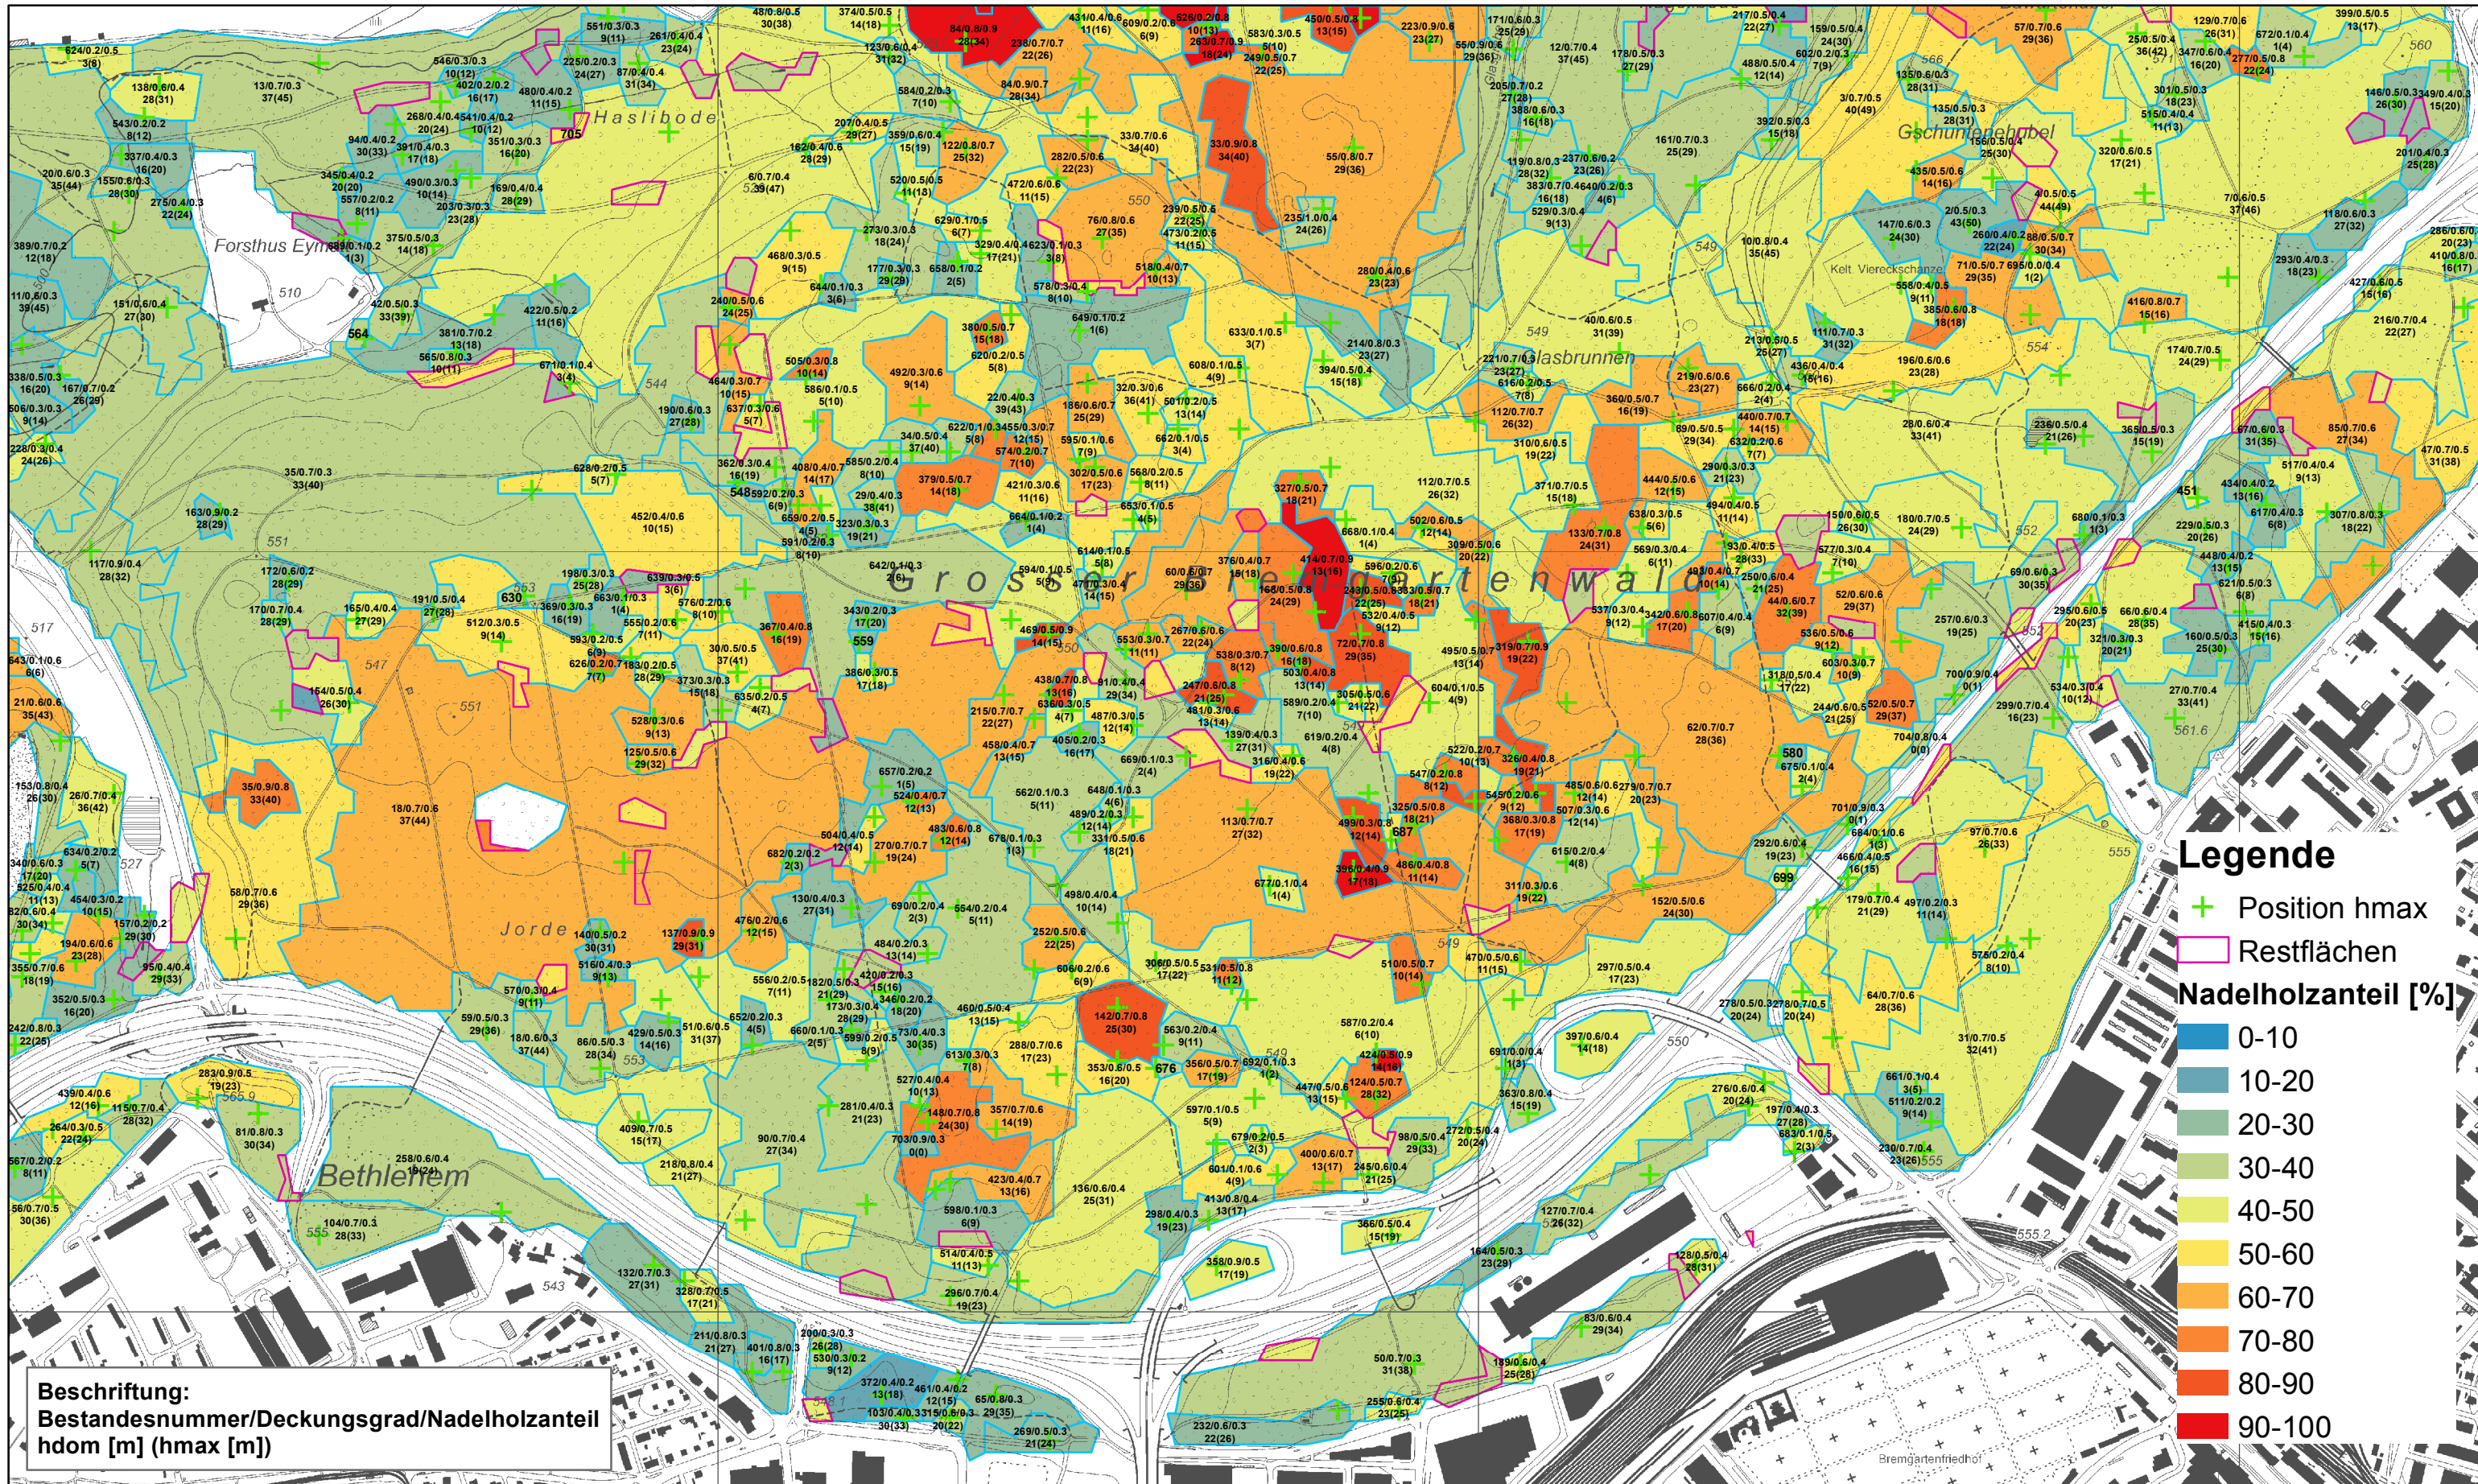

Bestandeskarte TBk, Bremgarten (vSFB)

Legende

- + Position hmax
- Restflächen

Nadelholzanteil [%]

- 0-10
- 10-20
- 20-30
- 30-40
- 40-50
- 50-60
- 60-70
- 70-80
- 80-90
- 90-100

Beschriftung:
Bestandesnummer/Deckungsgrad/Nadelholzanteil
hdom [m] (hmax [m])

Referenzen: [Übersichtsplan \(Amt für Geoinformation, Kanton Bern\)](#)
[VHM \(Amt für Wald, Kanton Bern\)](#)
[Bestandesgrenzen \(HAFL\)](#)