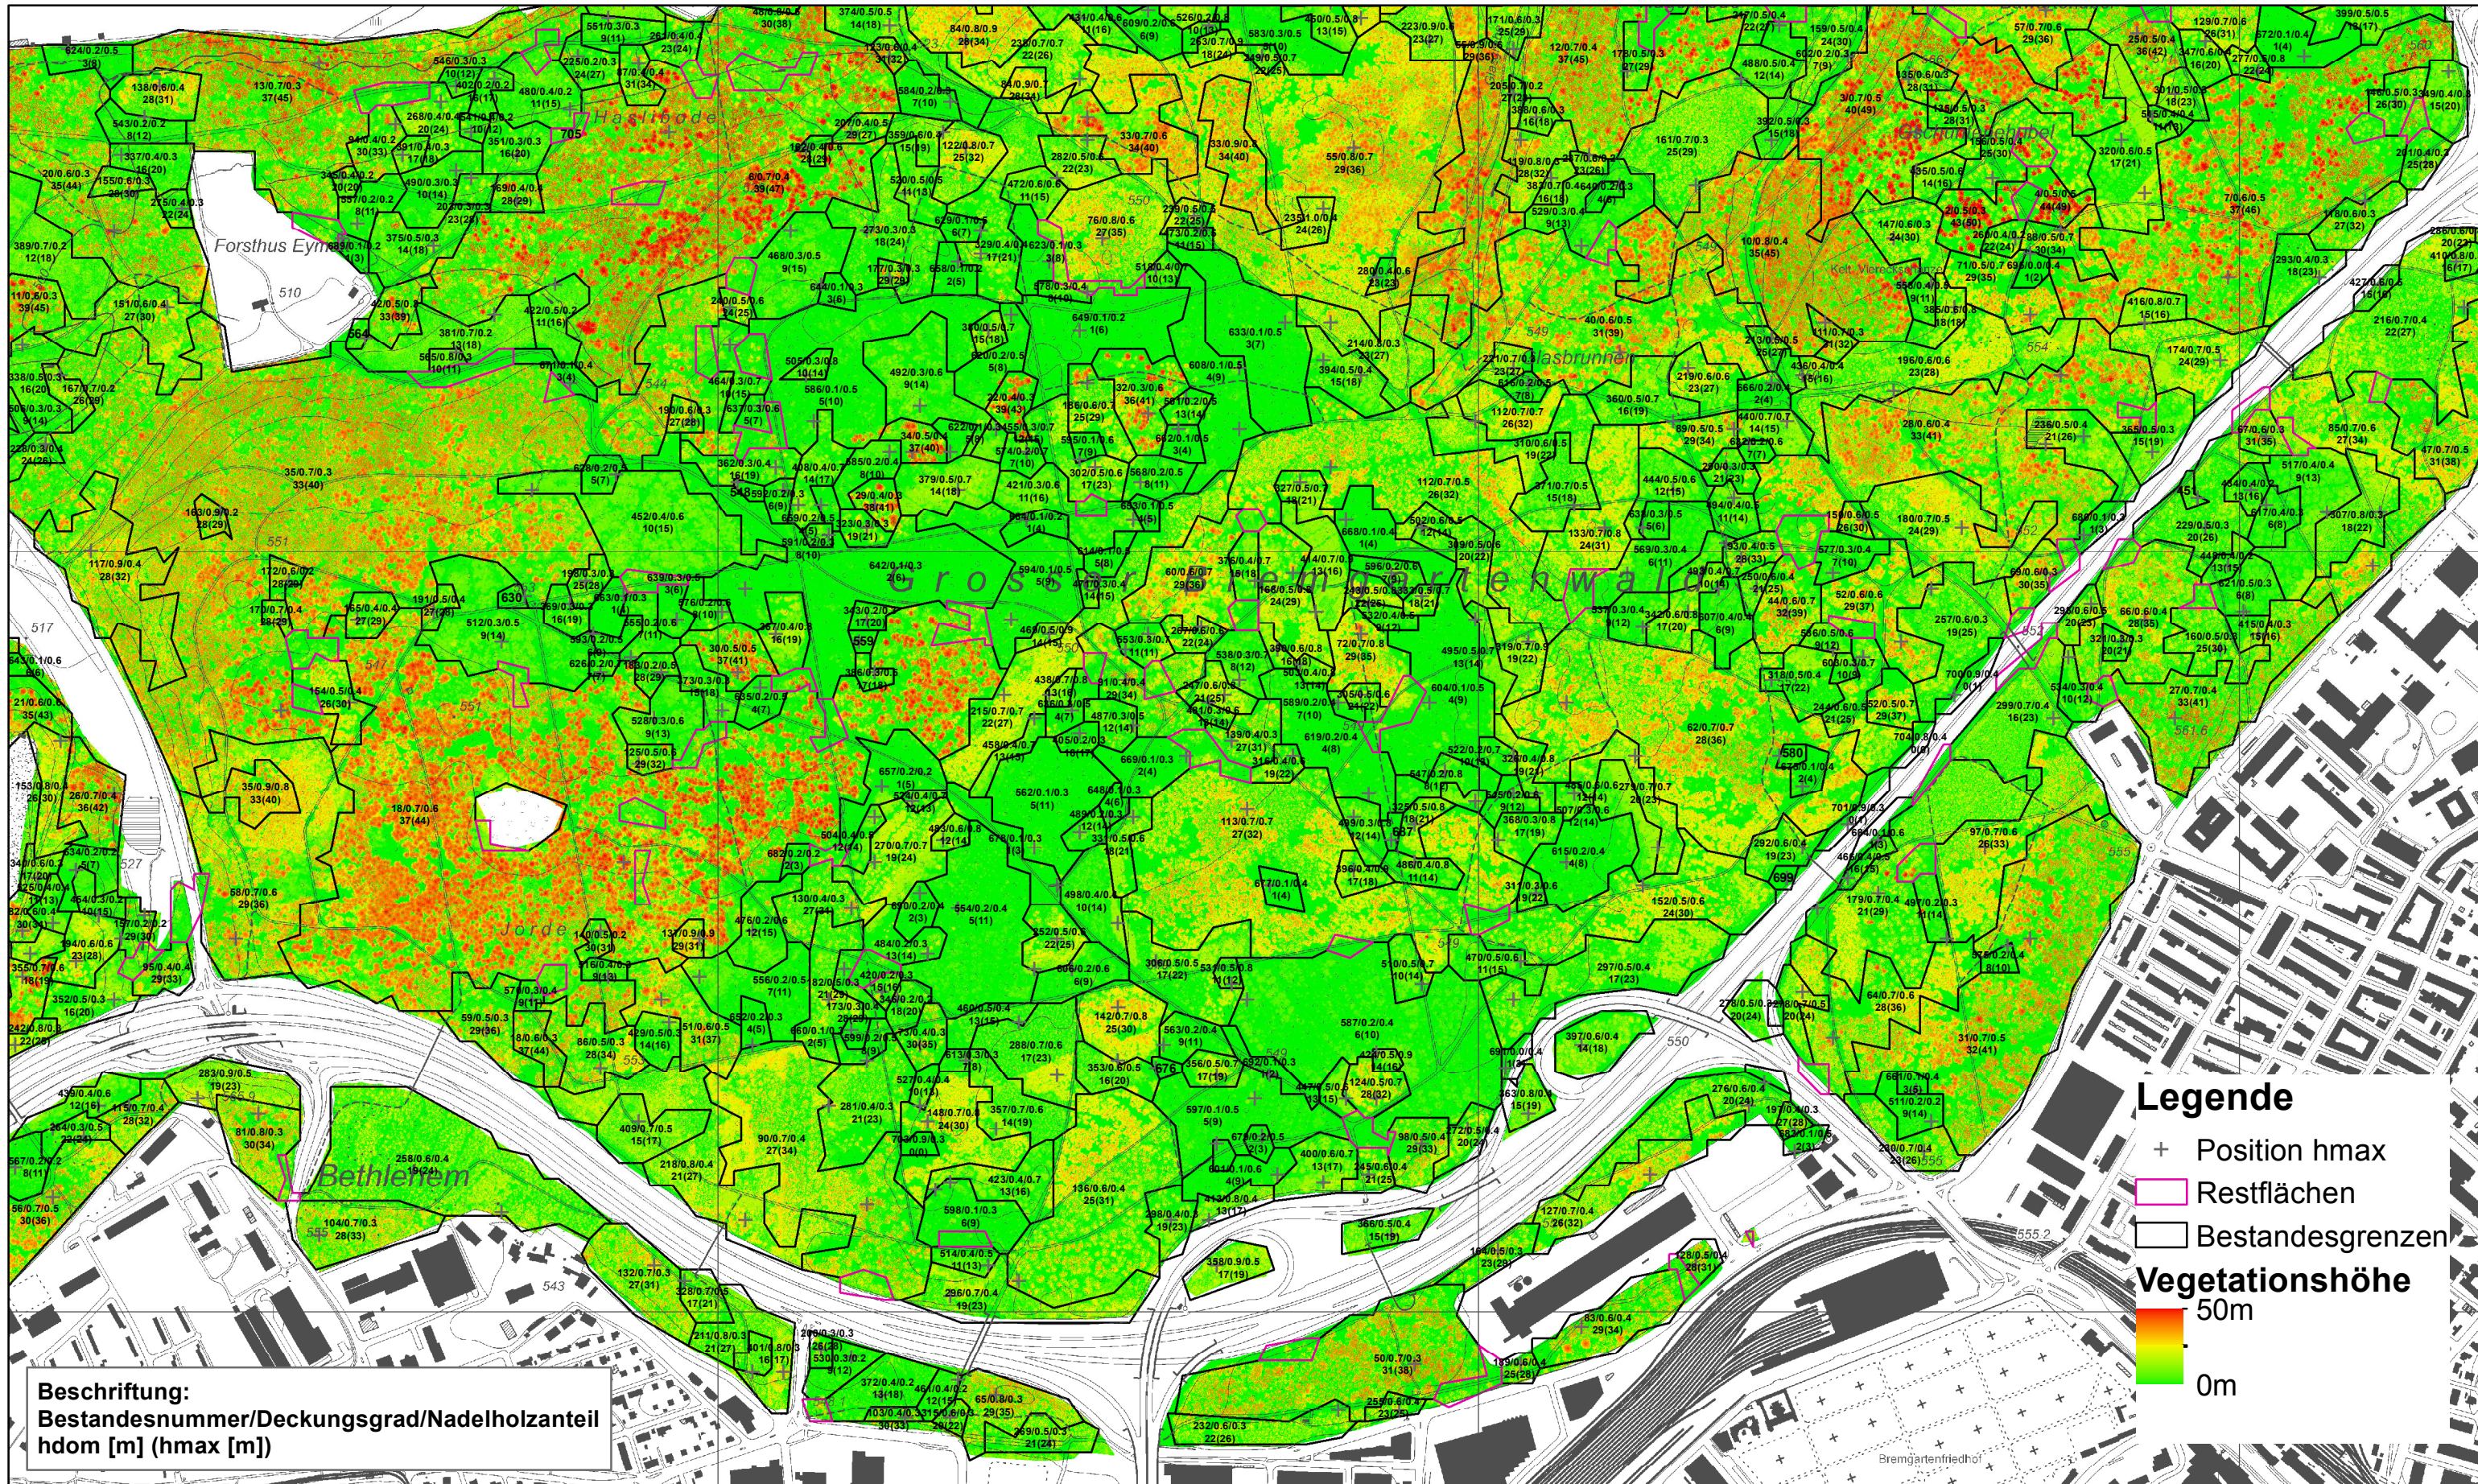

Bestandeskarte TBk, Bremgarten (vSFB)

Legende

- + Position hmax
- Restflächen
- Bestandesgrenzen

Vegetationshöhe

50m

0m

Beschriftung:
Bestandesnummer/Deckungsgrad/Nadelholzanteil
hdom [m] (hmax [m])

Referenzen: Übersichtsplan (Amt für Geoinformation, Kanton Bern)
VHM (Amt für Wald, Kanton Bern)
Bestandesgrenzen (HAFL)