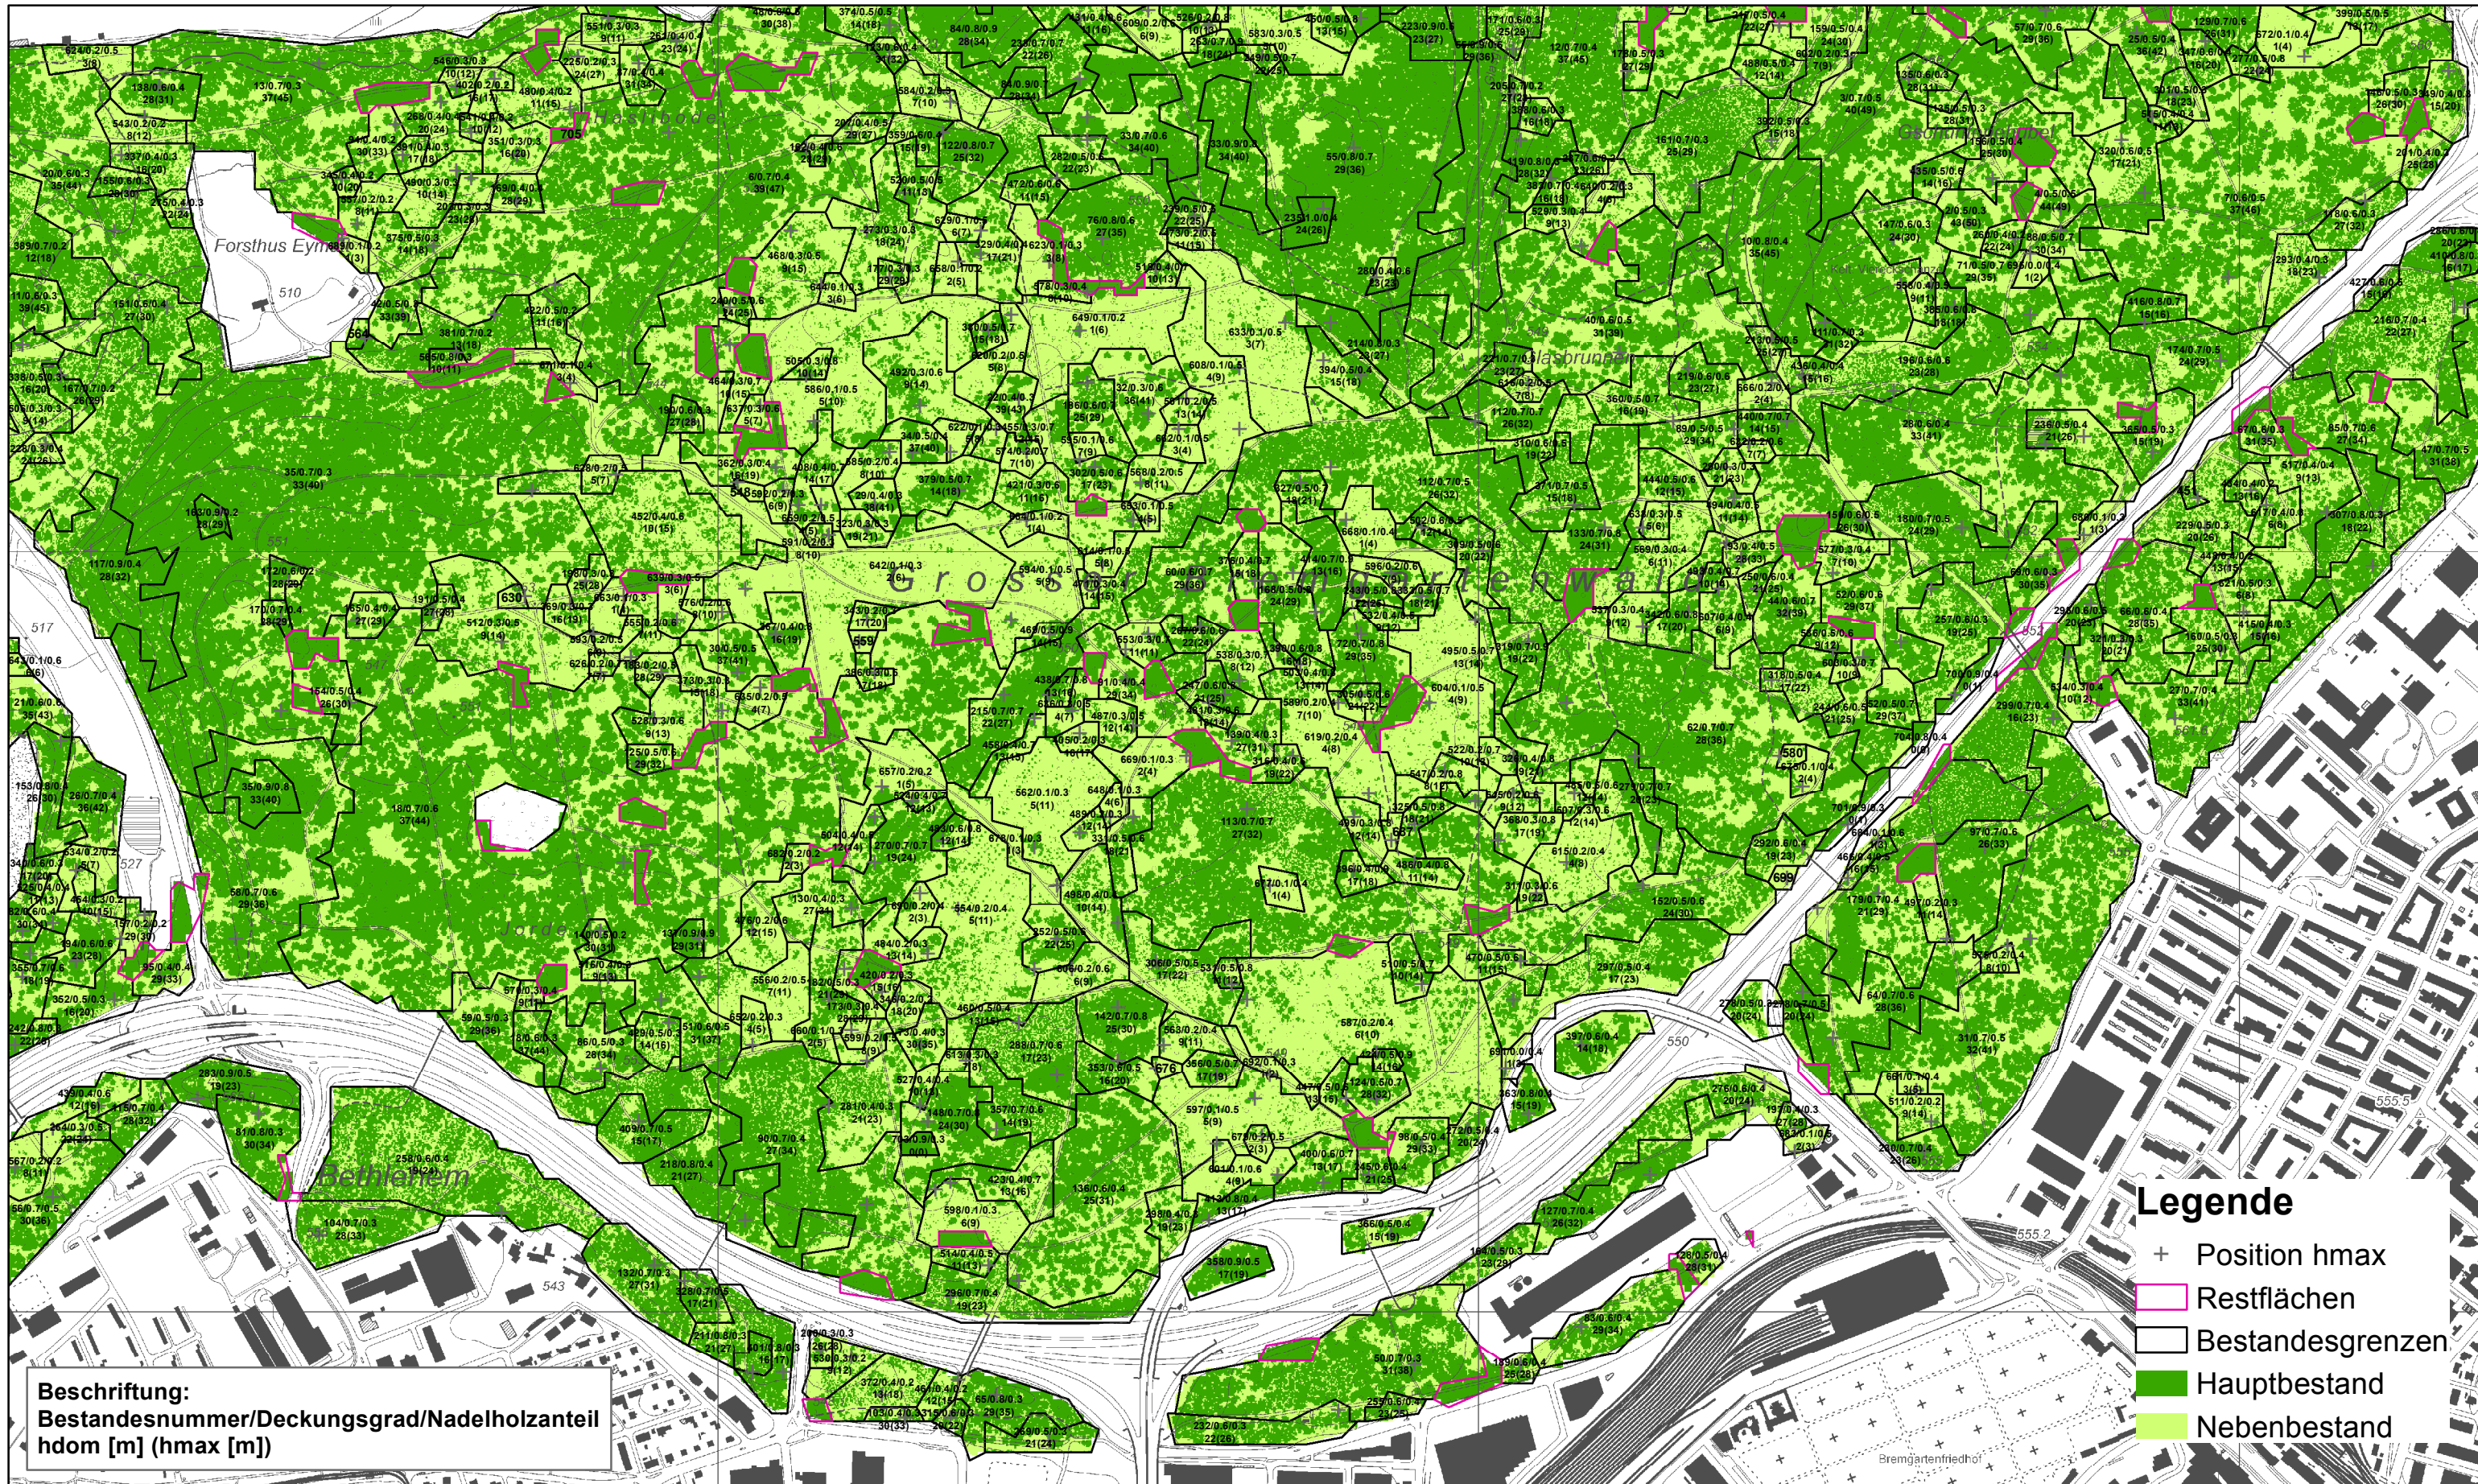

Bestandeskarte TBk, Bremgarten (vSFB)

Referenzen: Übersichtsplan (Amt für Geoinformation, Kanton Bern)
VHM (Amt für Wald, Kanton Bern)
Bestandesgrenzen (HAFL)