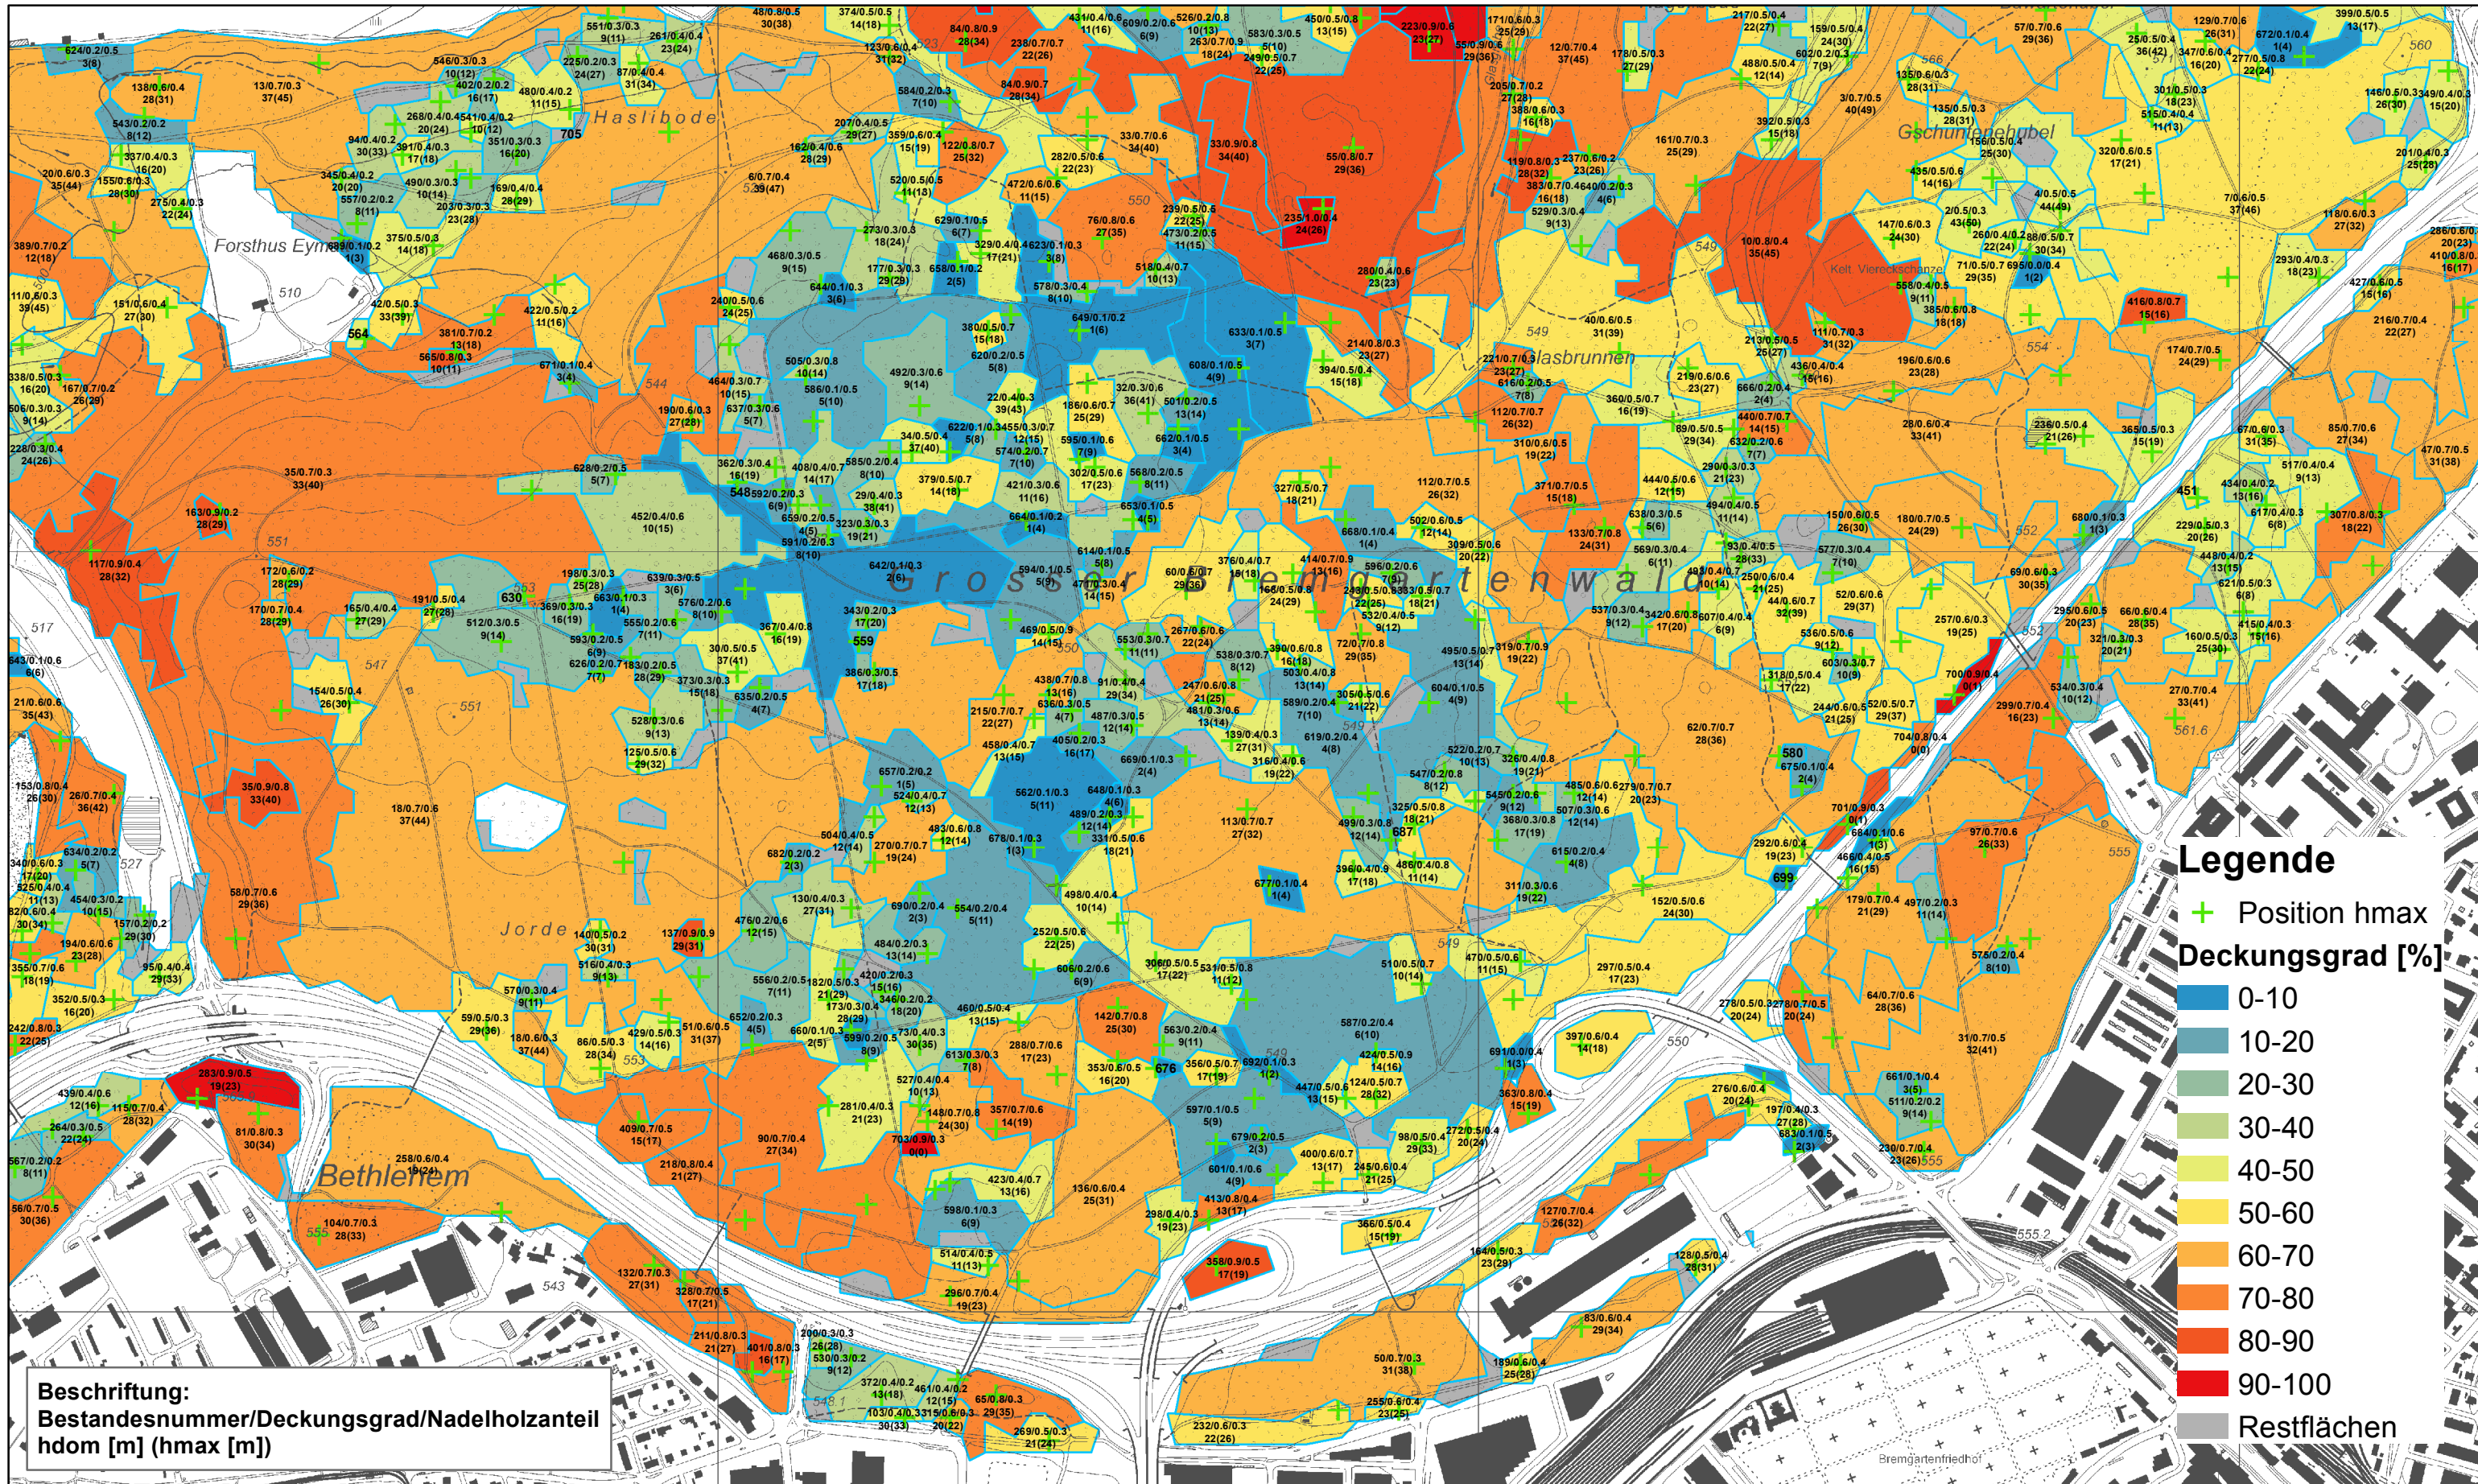

Bestandeskarte TBk, Bremgarten (vSFB)

Legende

+ Position hmax

Deckungsgrad [%]

- 0-10
- 10-20
- 20-30
- 30-40
- 40-50
- 50-60
- 60-70
- 70-80
- 80-90
- 90-100
- Restflächen

Beschriftung:
Bestandesnummer/Deckungsgrad/Nadelholzanteil
hdom [m] (hmax [m])

Referenzen: Übersichtsplan (Amt für Geoinformation, Kanton Bern)
VHM (Amt für Wald, Kanton Bern)
Bestandesgrenzen (HAFL)